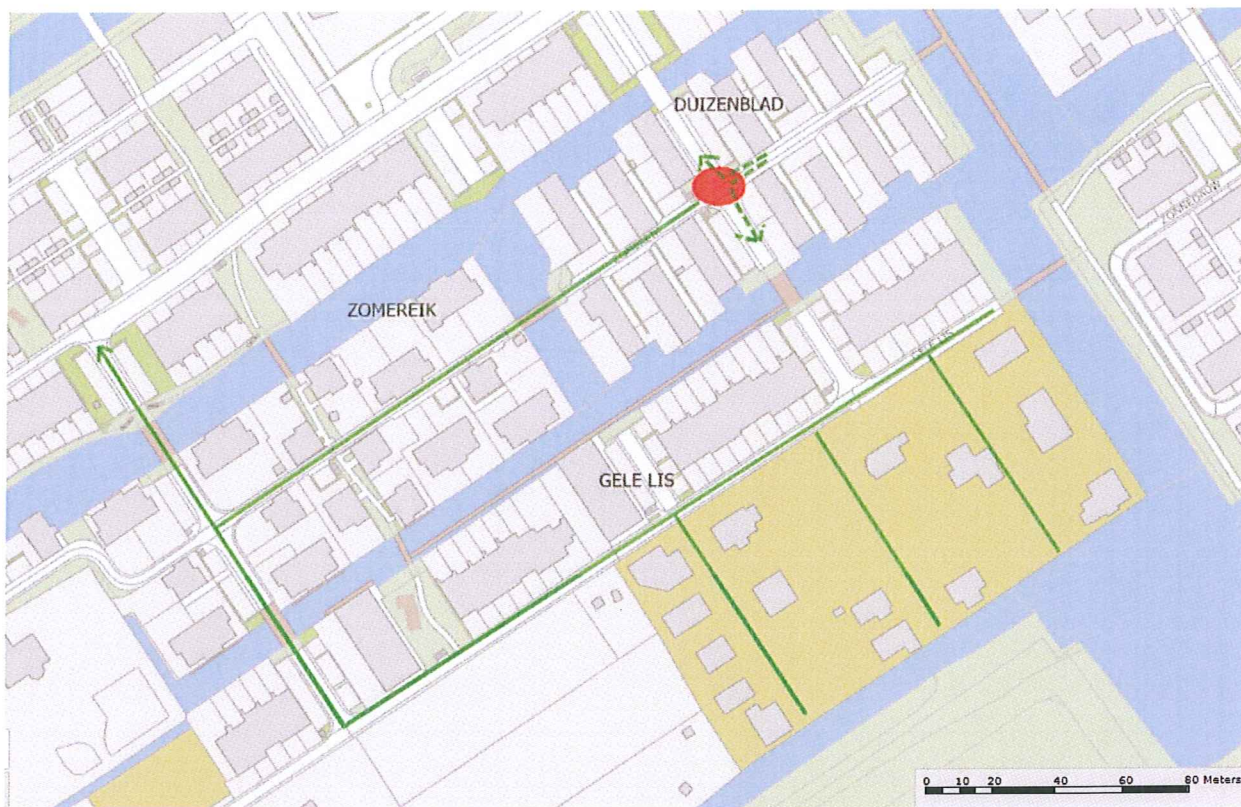

Veiligheid en bereikbaarheid

De gemeente doet er alles aan om de veiligheid tijdens de werkzaamheden te garanderen, toch blijven werkerreinen gevaarlijke plaatsen. Het is verstandig kinderen hierop te wijzen en hen weg te houden van het werkwerkterrein. Bij calamiteiten kunnen de hulpdiensten ten alle tijden de woningen aan het doodlopende gedeelte van de Zomereik bereiken.

Informatie

Heeft u tijdens de uitvoering vragen en/of opmerkingen? Neem dan contact op met R. Vermeulen, wegbeheerder van het stadsdeel via telefoonnummer: 14070 of het emailadres bovenvermeld.

Met vriendelijke groet,

Anita Vos-Tijdhof
Stadsdeeldirecteur Leidschenveen-Ypenburg